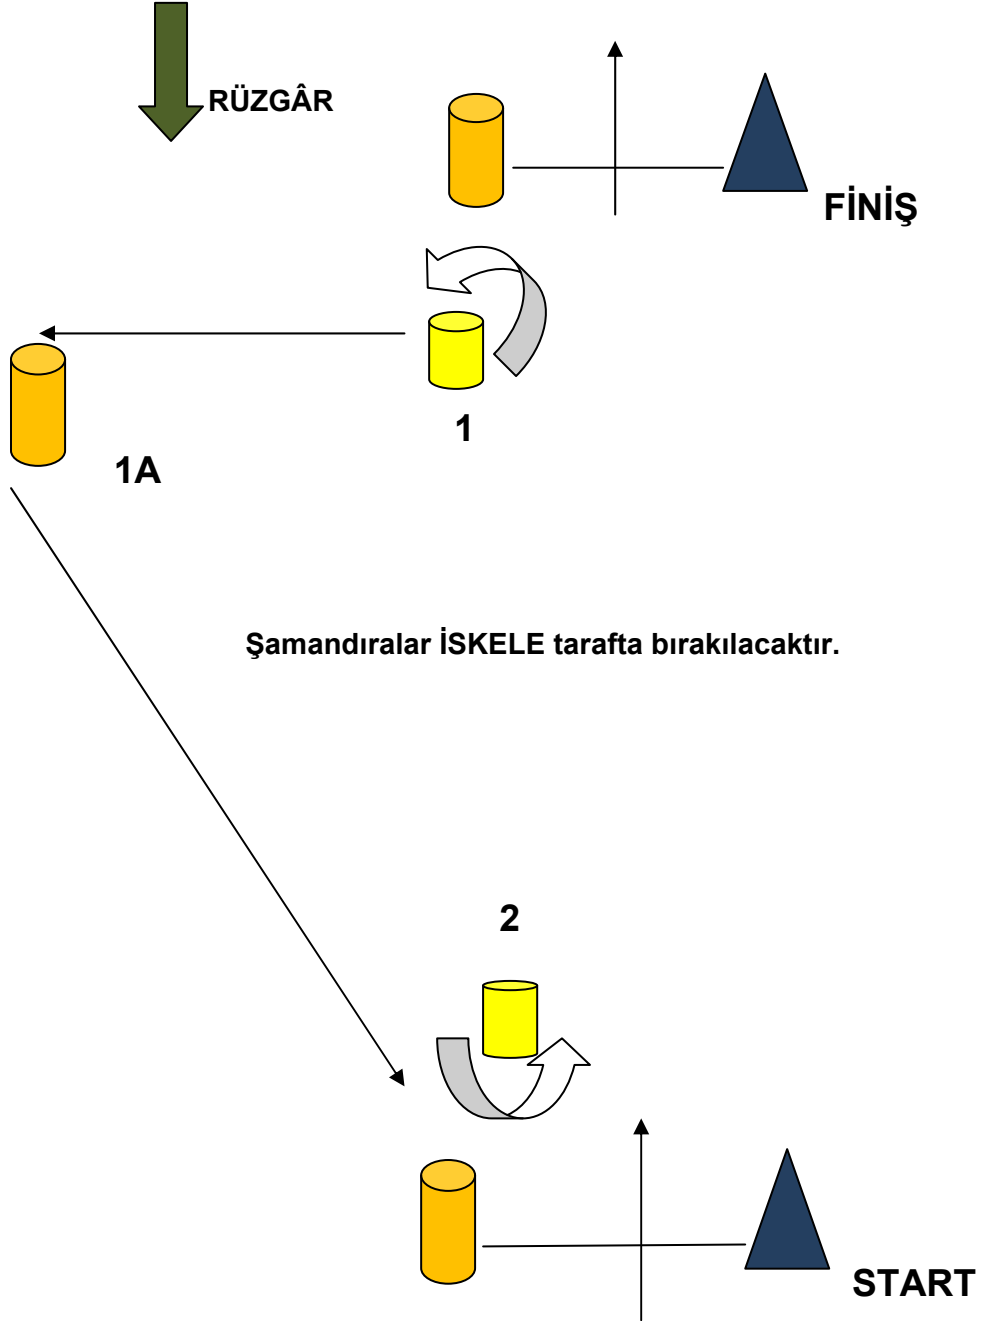

**TÜRK YELKEN VAKFI – NANO LINE MARINE
YAT YARIŞI
21 MART 2009**

ROTA KARTI

START – 1 – 1A – 2 – 1 – 1A – 2 – FİNİŞ

**1 NO.LU SAYI FLANDIRASI UYARI İŞARETİNDEN SONRA OLMAMAK ÜZERE:
START – 1 - 1A – 2 – FİNİŞ**

**3 NO.LU SAYI FLANDIRASI UYARI İŞARETİNDEN SONRA OLMAMAK ÜZERE:
START – 1 – 1A – 2 – 1 – 1A – 2 – 1 – 1A – 2 – FİNİŞ**